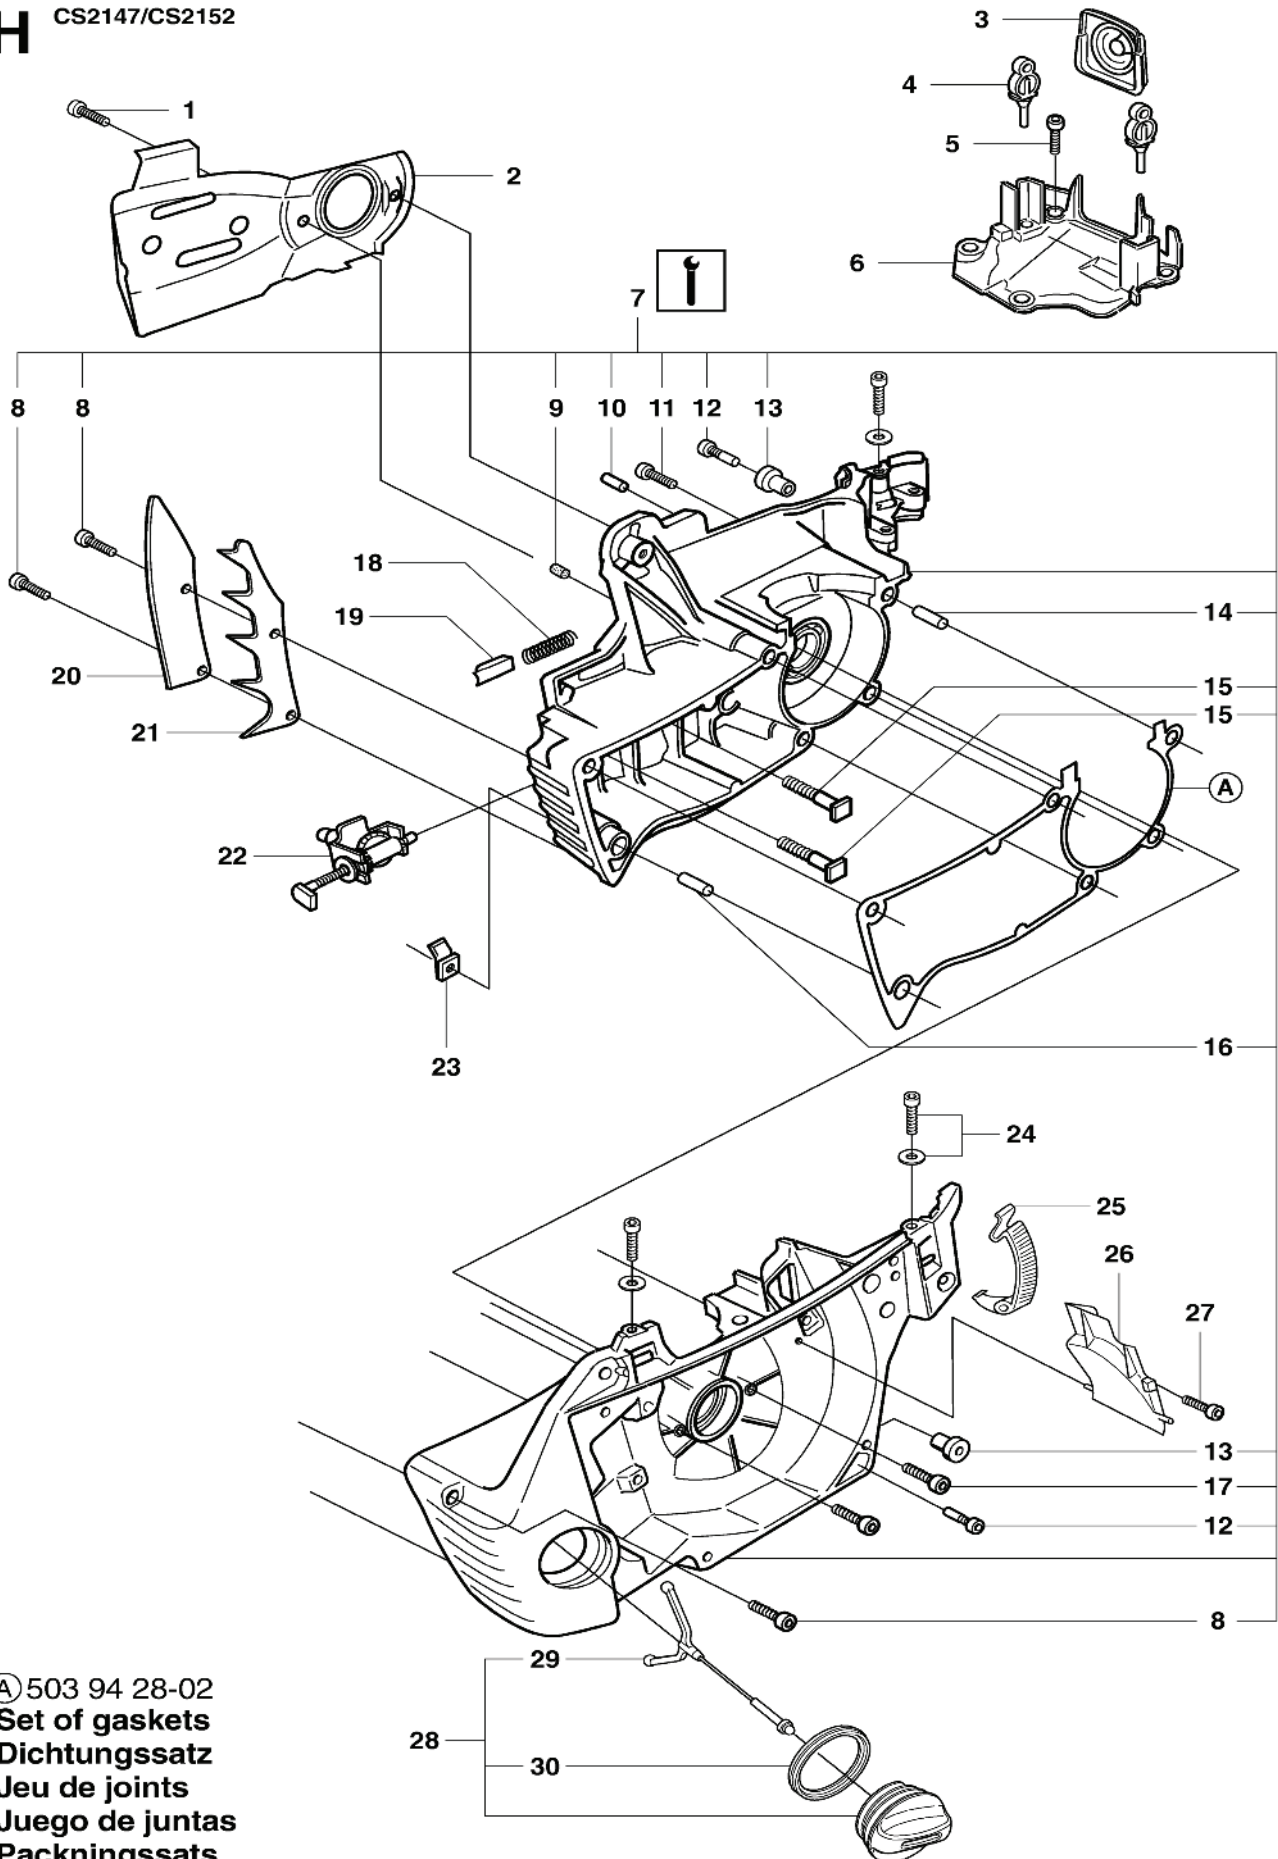

H

CS2147/CS2152

Ⓐ 503 94 28-02
Set of gaskets
Dichtungssatz
Jeu de joints
Juego de juntas
Packningssats

REF.	ART. NR	ARTIKELBESKRIVNING	ANMÄRKNING	KIT
1	503217412	SKRUV IH SCT		2
2	503875601	KEDJELEDARPLÅT		1
3	537146501	BÅLG		1
4	503869301	STÖD		2
5	503217512	SKRUV IH SCFT		4
6	503896604	FÖRGASARE		1
7	537171904	VEVHUS KPL		1
8	503200776	SKRUV IH SCFM		3
9	537040301	VENTIL		1
10	721120730	RÄFFELPINNE		1
11	503200870	SKRUV IH SCM		6
12	503215101	SKRUV IH SCT		2
13	503869201	BUSHING		2
14	503905601	STYRHYLSA		1
15	503875401	SVÅRDSBULT		2
16	503905601	STYRHYLSA		1
17	503202516	SKRUV IH SCM		2
18	503436501	LÅGESFJÄDER		1
19	503892401	LÅS		1
20	503930401	STÖTFÅNGARE		1
21	503905901	BAKSTÖD		1
22	537071201	KEDJESPÄNNARE		1
23	503886301	TAPP		1
24	503213901	SKRUV IH SCT		3
25	503894702	SNÄPPE		3
26	503888601	LUFTMUNSTYCKE		1
27	503217412	SKRUV IH SCT		1
28	537281501	TANKLOCK KPL		1
29	503578901	HÅLLARE		1
30	501626801	PACKNING		1
A	503942802	PACKNINGSSATS		1