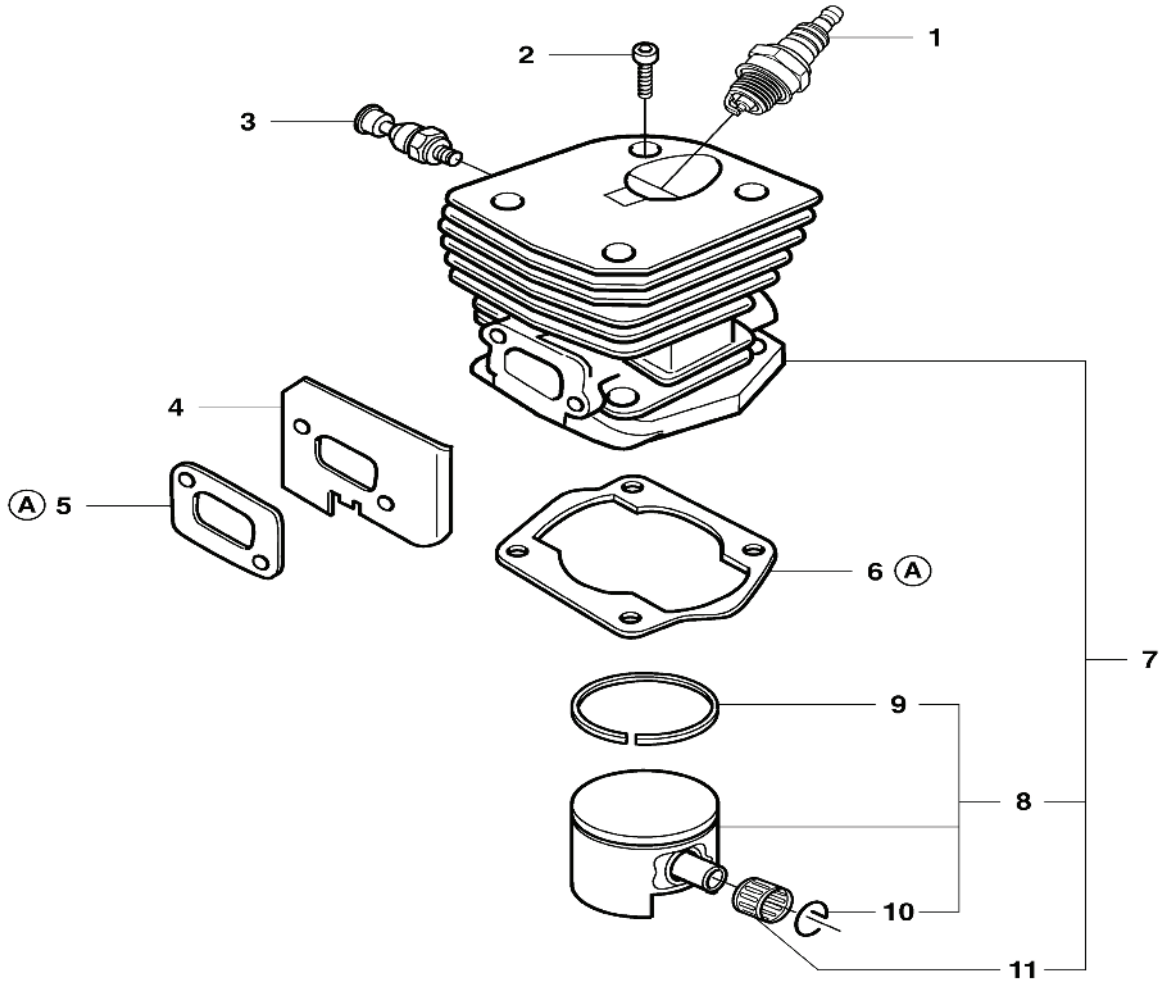

B CS2147/CS2152

REF.	ART. NR	ARTIKELBESKRIVNING	ANMÄRKNING	KIT
1	537110503	KOPPLING KPL		1
2	537080001	KOPPLINGSFJÄDER		2
3	503980071	KOPPLINGSTRUMMA		1
4	501457402	RIM		1
5	503255201	NÄLLAGER		1
6	503892102	PUMPDREV		1
7	503873072	KOPPLINGSTRUMMA KPL		1
8	503255201	NÄLLAGER		1
9	503892002	PUMPDREV		1
10	544180101	OLJEPUMP KPL		1
11	537069101	PUMPKOLV		1
12	503230060	BRICKA		2
13	503891601	FJÄDER		1
14	503891501	FJÄDER		1
15	537027101	JUSTERSKRUV		1
16	721116430	RÄFFELPINNE		1
17	503217412	SKRUV IHST		1
18	503854701	OLJESLANG		1
19	504710003	OLJELÖD		1

G CS2147/CS2152

REF.	ART. NR	ARTIKELBESKRIVNING	ANMÄRKNING	KIT
1	503857671	VEVAXEL		1
2	501451601	NÄLLAGER		1
3	503252002	KULLAGER		1
4	503260901	TÄTNING		1
5	738220225	KULLAGER		1
6	505275719	SEALING RING		1

C CS2147/CS2152

REF.	ART. NR	ARTIKELBESKRIVNING	ANMÄRKNING	KIT
1	537033204	CYLINDERKÅPA		1
2	503405901	VINTERPLUGG		1
3	503845901	VÄRMESKYDD		1

F CS2147/CS2152

Ⓐ 503 94 28-02
Set of gaskets
Dichtungssatz
Jeu de joints
Juego de juntas
Packningssats