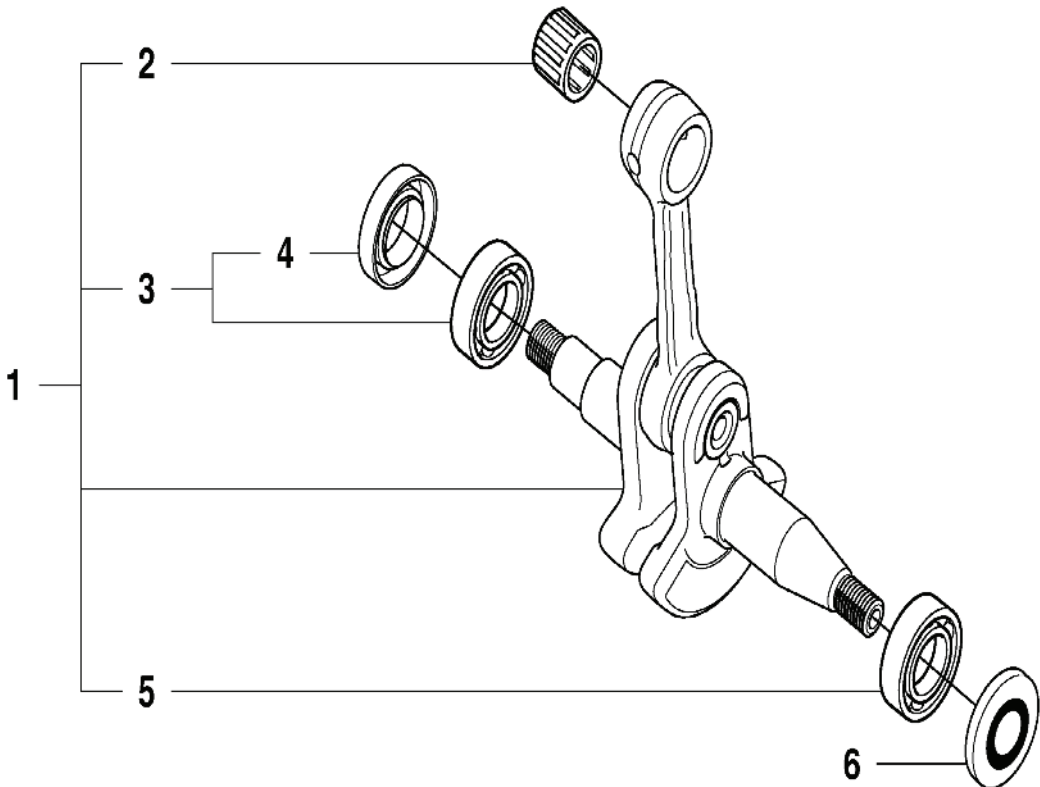

B CS2147/CS2152

REF.	ART. NR	ARTIKELBESKRIVNING	ANMÄRKNING	KIT
1	537110503	KOPPLING KPL		1
2	537080001	KOPPLINGSFJÄDER		2
3	503980071	KOPPLINGSTRUMMA		1
4	501457402	RIM		1
5	503255201	NÄLLAGER		1
6	503892102	PUMPDREV		1
7	503873072	KOPPLINGSTRUMMA KPL		1
8	503255201	NÄLLAGER		1
9	503892002	PUMPDREV		1
10	544180101	OLJEPUMP KPL		1
11	537069101	PUMPKOLV		1
12	503230060	BRICKA		2
13	503891601	FJÄDER		1
14	503891501	FJÄDER		1
15	537027101	JUSTERSKRUV		1
16	721116430	RÄFFELPINNE		1
17	503217412	SKRUV IHST		1
18	503854701	OLJESLANG		1
19	504710003	OLJELÖD		1

H

CS2147/CS2152

Ⓐ 503 94 28-02
Set of gaskets
Dichtungssatz
Jeu de joints
Juego de juntas
Packningssats

REF.	ART. NR	ARTIKELBESKRIVNING	ANMÄRKNING	KIT
1	503217412	SKRUV IH SCT		2
2	503875601	KEDJELEDARPLÅT		1
3	537146501	BÅLG		1
4	503869301	STÖD		2
5	503217512	SKRUV IH SCFT		4
6	503896604	FÖRGASARE		1
7	537171904	VEVHUS KPL		1
8	503200776	SKRUV IH SCFM		3
9	537040301	VENTIL		1
10	721120730	RÄFFELPINNE		1
11	503200870	SKRUV IH SCM		6
12	503215101	SKRUV IH SCT		2
13	503869201	BUSHING		2
14	503905601	STYRHYLSA		1
15	503875401	SVÅRDSBULT		2
16	503905601	STYRHYLSA		1
17	503202516	SKRUV IH SCM		2
18	503436501	LÅGESFJÄDER		1
19	503892401	LÅS		1
20	503930401	STÖTFÅNGARE		1
21	503905901	BAKSTÖD		1
22	537071201	KEDJESPÄNNARE		1
23	503886301	TAPP		1
24	503213901	SKRUV IH SCT		3
25	503894702	SNÄPPE		3
26	503888601	LUFTMUNSTYCKE		1
27	503217412	SKRUV IH SCT		1
28	537281501	TANKLOCK KPL		1
29	503578901	HÅLLARE		1
30	501626801	PACKNING		1
A	503942802	PACKNINGSSATS		1

G CS2147/CS2152

REF.	ART. NR	ARTIKELBESKRIVNING	ANMÄRKNING	KIT
1	503857671	VEVAXEL		1
2	501451601	NÄLLAGER		1
3	503252002	KULLAGER		1
4	503260901	TÄTNING		1
5	738220225	KULLAGER		1
6	505275719	SEALING RING		1