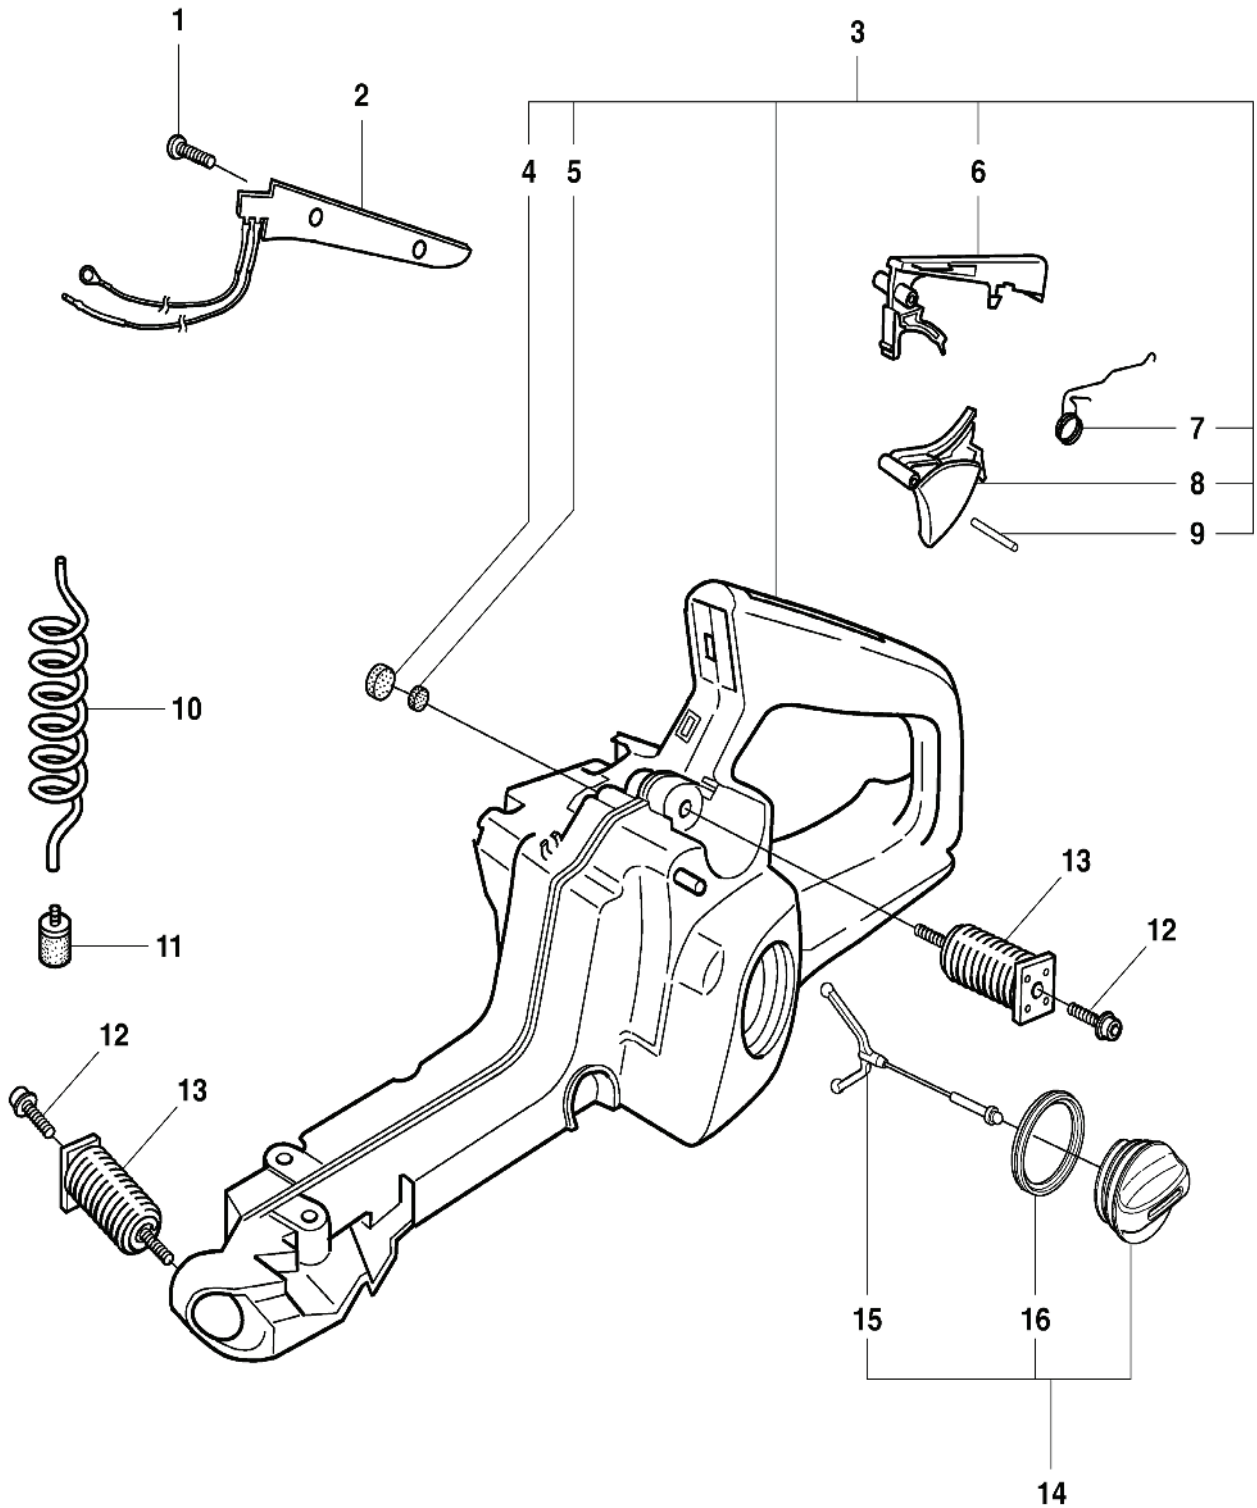

J

CS2147/CS2152

REF.	ART. NR	ARTIKELBESKRIVNING	ANMÄRKNING	KIT
1	503213801	SCREW CRCSRT		2
2	503926101	VÄRMEPLATTA		1
3	503863704	BRÄNSLETANK		1
4	503600401	FILTERPLUGG		1
5	501629801	VENTILPLUGG		1
6	503854402	GASSPÄRR		1
7	503998601	RETURFJÄDER		1
8	503854502	THROTTLE TRIGGER		1
9	720182520	CYLINDRISK PINNE		1
10	544325002	BRÄNSLESLANG		1
11	503443201	BRÄNSLEFILTER		1
12	503218876	SKRUV IHSC		2
13	503854101	VIBRATIONISOLATOR		2
14	537215201	TANKLOCK KPL		1
14	537215203	TANKLOCK KPL		1
15	503578901	HÅLLARE		1
16	537215001	TÄTNING		1