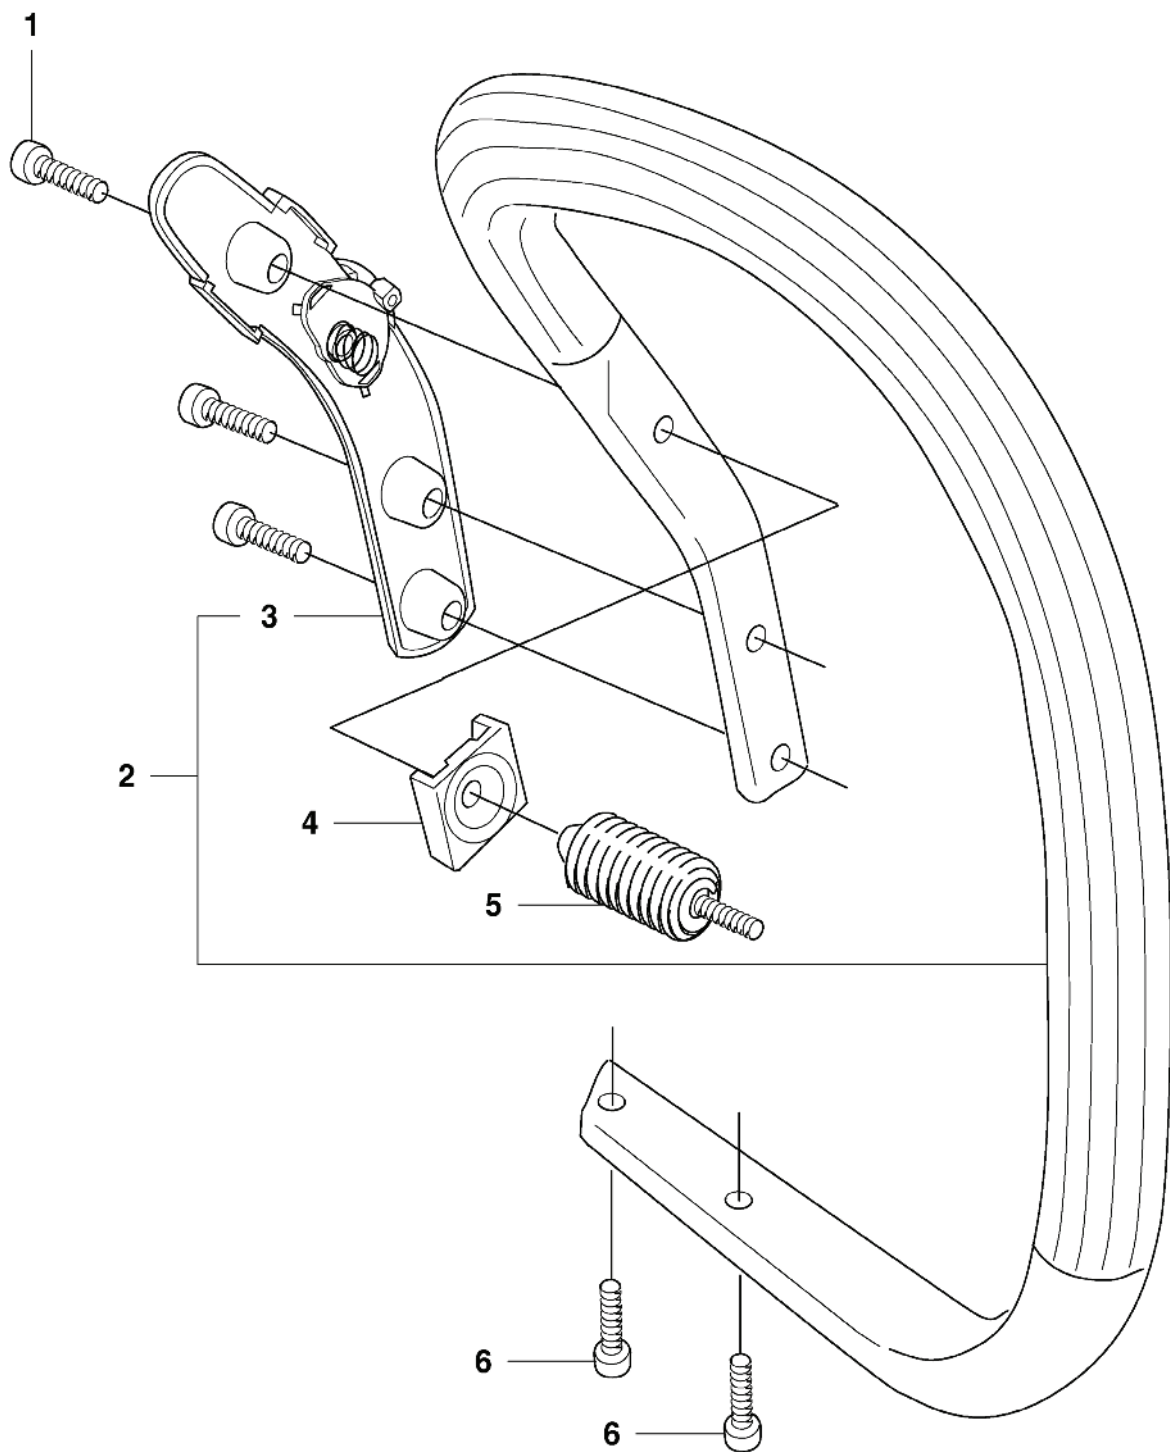

K CS2147/CS2152

REF.	ART. NR	ARTIKELBESKRIVNING	ANMÄRKNING	KIT
1	503218876	SKRUV IH SCT		3
-	537301901	HANDTAG		1
2	537301902	HANDTAG		1
3	537326802	KONTAKT		1
4	503922402	DISTANSBRICKA		1
5	503898301	VIBRATIONISOLATOR		1
6	503218872	SKRUV IH SCT		2