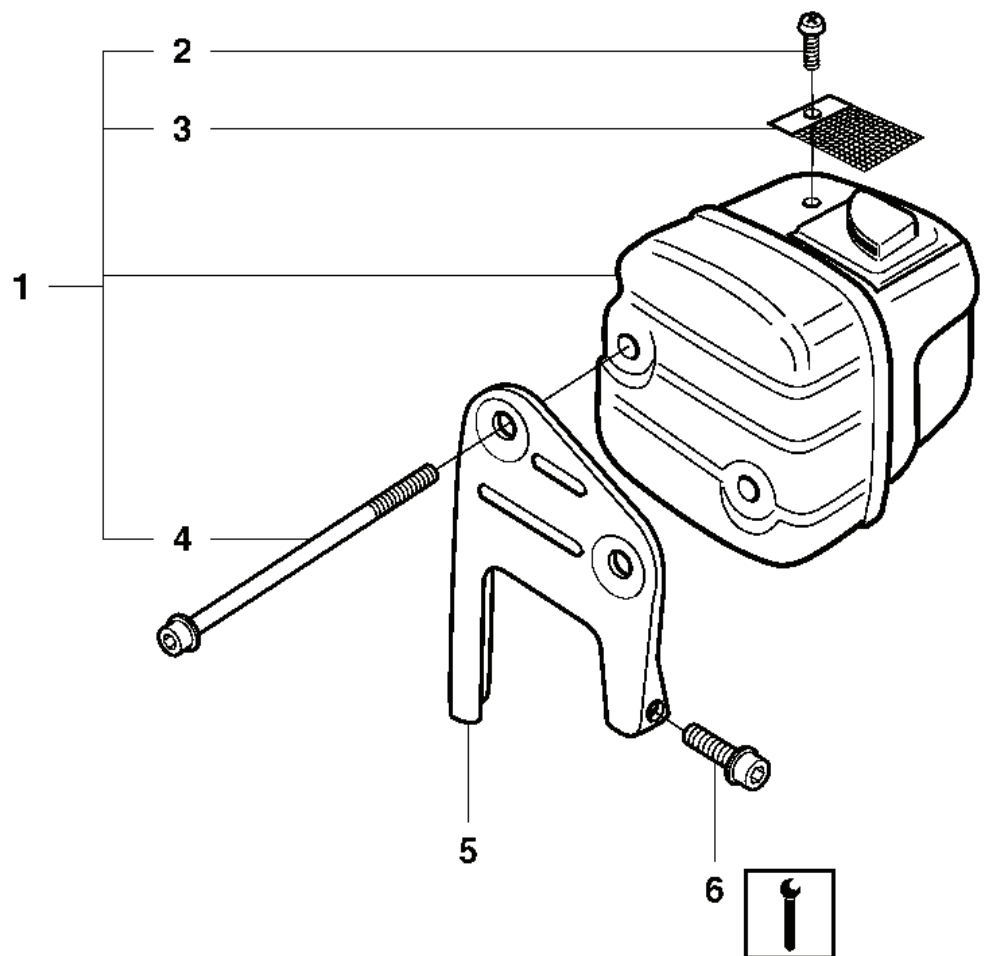

D CS2147/CS2152

REF.	ART. NR	ARTIKELBESKRIVNING	ANMÄRKNING	KIT
1	503862803	LJUDDÄMPARE KPL		1
1	537075402	MUFFLER CAT		1
2	724128759	SKRUV CRPANM		1
3	503863601	GNISTFÅNGARNÄT		1
4	503204587	SKRUV IHSCFM		2
5	503941901	STÖDBEN		1
6	503200776	SKRUV IHSCFM		1