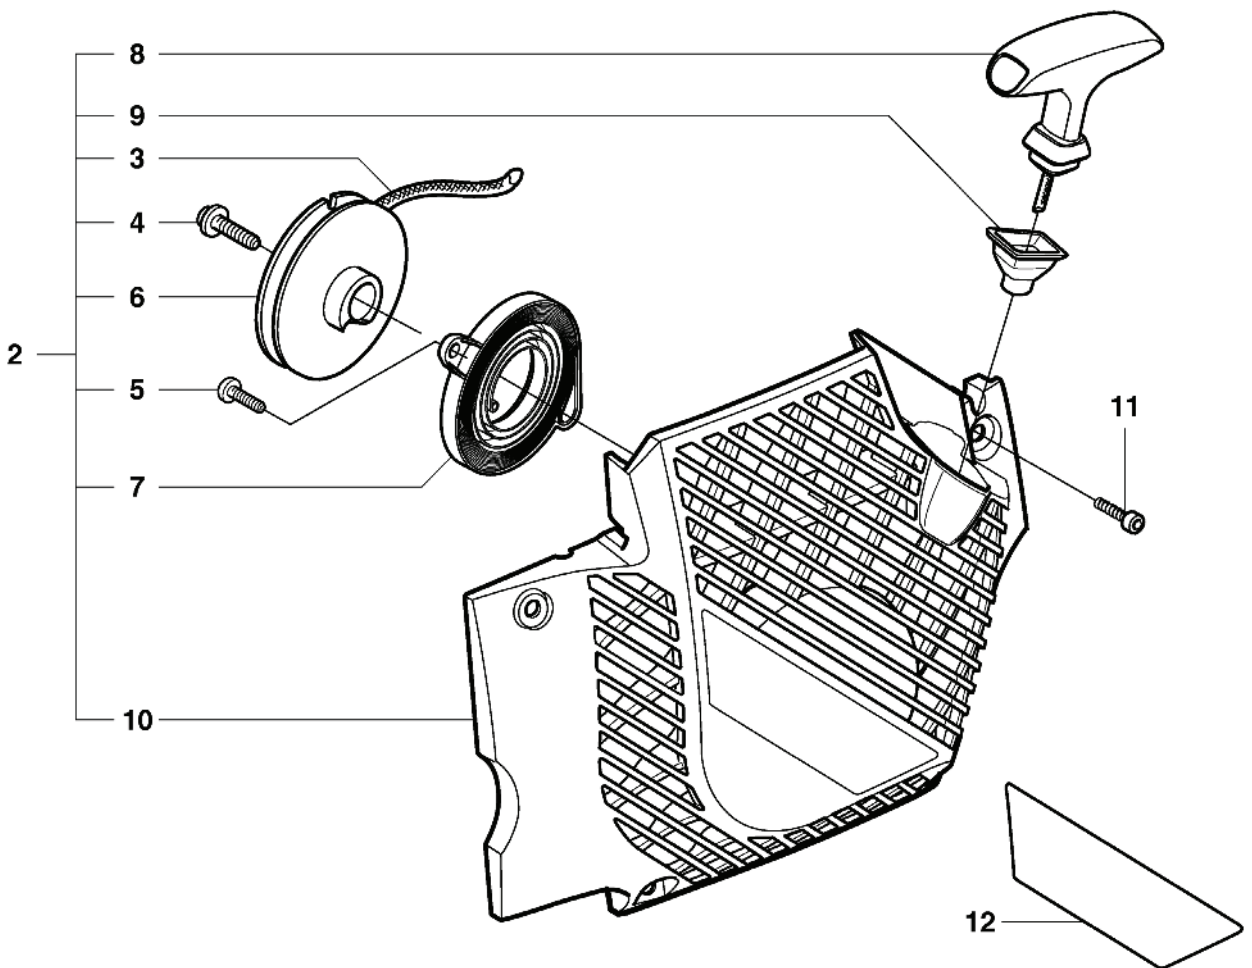

M CS2147/CS2152

REF.	ART. NR	ARTIKELBESKRIVNING	ANMÄRKNING	KIT
1	503890601	LUFTLEDARE		1
2	503995802	STARTAPPARAT		1
3	505305125	STARTSNÖRE		1
4	503217716	SKRUV IH SCT		1
5	503212910	SCREW CCRPANT		2
6	537092501	LINHJUL		1
7	537093101	FJÄDERKASSETT KPL		1
8	537196501	STARTHANDTAG		1
9	537283201	HYLSA		1
10	503960402	STARTAPPARATHUS		1
11	503203419	SKRUV CCRPANMO		4
12	537006211	DEKAL		1
12	537006212	DEKAL		1
12	537006213	DEKAL		1
12	537006214	DEKAL		1
12	537006215	DEKAL		1
12	537006220	DEKAL		1
12	537006221	DEKAL		1
12	537006223	DEKAL		1
12	537006222	DEKAL		1