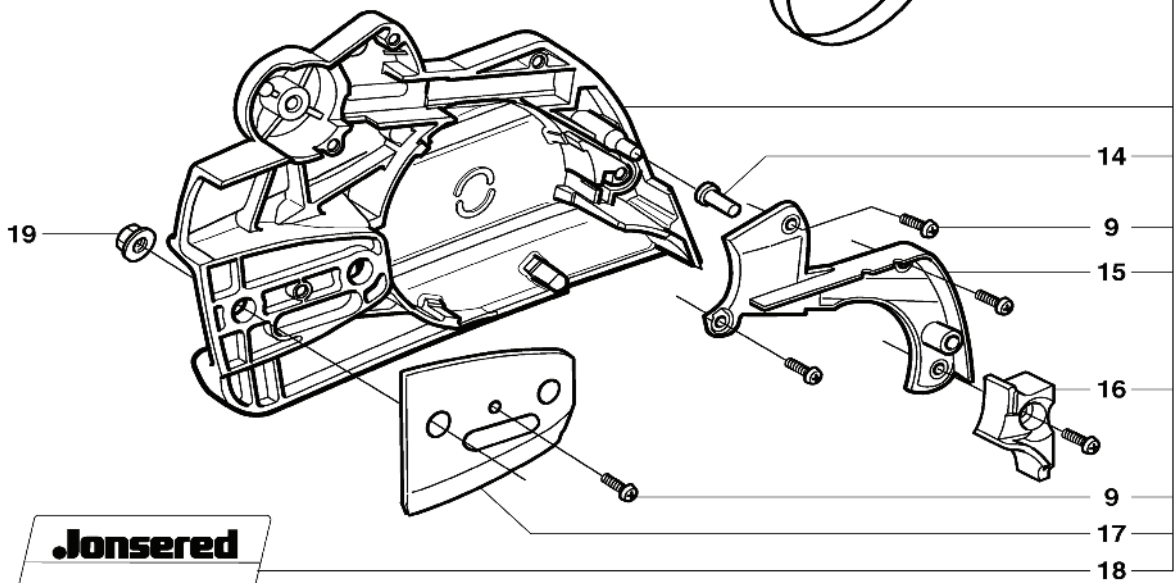

A CS2147/CS2152

REF.	ART. NR	ARTIKELBESKRIVNING	ANMÄRKNING	KIT
1	537012103	KASTSKYDD		1
2	503987401	DEKAL		1
3	537152701	VÄRMESKYDD		1
4	503929501	SLITBRICKA		1
5	503893002	SCREW		2
6	537029901	SLITSKYDD		1
7	537107901	KEDJEBROMS KPL		1
8	503892901	TAPP		1
9	503217072	SCREW CCRPANT		6
10	503890802	KNÄLED KPL		1
11	503465901	BROMSFJÄDER		1
12	735310820	SPÄRRYTARE		1
13	537043001	BROMSBAND KPL		1
14	503855201	STYRHYLSA		1
15	537108001	NAVKAPSEL		1
16	537089001	SLITSKYDD		1
17	503856601	TÄCKPLATTA		1
18	537006302	DEKAL		1
19	503220001	MUTTER (HEXAGON)		2